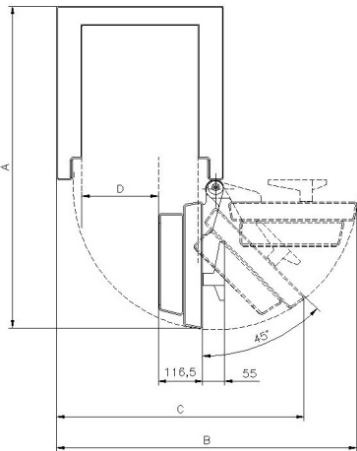

# Door Swings

Size	Dim A	Dim B	Dim C	Dim D
00	655	591	492	164
0	985	998	841	368
1	825	793	665	266
2	825	793	665	266
3	1057	1000	842	368
4	1118	1048	882	393
5	1220	1152	970	444
6	1220	1152	970	444

Harlech Lite S1, Harlech Standard Series, Harlech Lite S2, Dudley Mark II and Compact 5000 MKII

Size	Dim A	Dim B	Dim C	Dim D
1	863	852	712	250
2	847	791	655	200
3	1099	1018	849	314
4	1125	1044	871	327
5	1296	1197	1001	403
6	1296	1197	1001	403
7	1296	1197	1001	403

Europa Grade 0, 1, 2 and 3