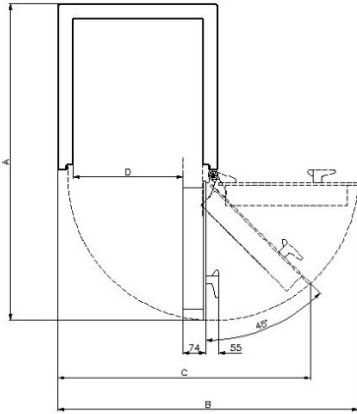

# Door Swings

Size	Dim A	Dim B	Dim C	Dim D
00	655	591	492	164
0	985	998	841	368
1	825	793	665	266
2	825	793	665	266
3	1057	1000	842	368
4	1118	1048	882	393
5	1220	1152	970	444
6	1220	1152	970	444

Harlech Lite S1, Harlech Standard Series, Harlech Lite S2, Dudley Mark II and Compact 5000 MKII

Size	Dim A	Dim B	Dim C	Dim D
1	863	852	712	250
2	847	791	655	200
3	1099	1018	849	314
4	1125	1044	871	327
5	1296	1197	1001	403
6	1296	1197	1001	403
7	1296	1197	1001	403

Europa Grade 0, 1, 2 and 3